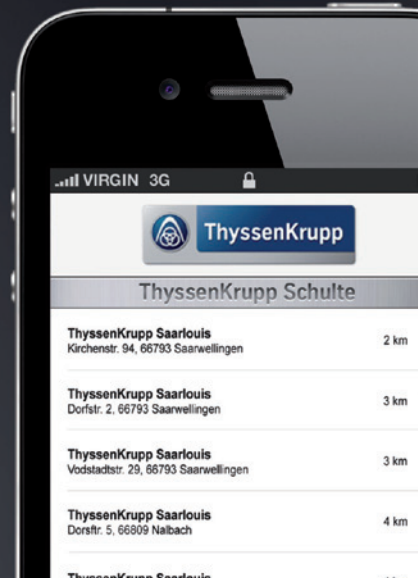

TOP-AKTUELLE INFOS FÜR IHR SMARTPHONE

# ThyssenKrupp Schulte Service-App

T...Schulte

Testen Sie unsere neue kostenlose Service-App – in Kürze für alle Smartphones erhältlich!

[www.thyssenkrupp-schulte.de](http://www.thyssenkrupp-schulte.de)

Unterwegs mit dem Smartphone nach Kontaktdaten suchen, eine Niederlassung finden oder etwas googeln – immer häufiger nutzen unsere Kunden ihr Mobilfunkgerät, um schnell und einfach an Informationen zu gelangen. ThyssenKrupp Schulte geht mit diesem Trend und bietet ab sofort eine neue App an. Der Niederlassungsfinder, die aktuellen Metallnotierungen und die Legierungszuschläge der letzten 5 Monate sollen Ihnen künftig die Informationssuche erleichtern. Alle Anwendungen sind in Kürze in allen gängigen App-Stores verfügbar.

## Die Applikation im Überblick